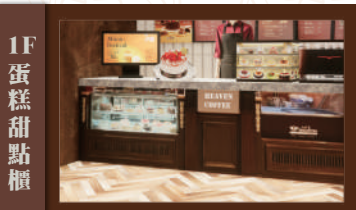

景觀咖啡廳

豪華版售價: $4800元

31公分

50公分

22公分

小爐口專用紙紮禮盒

禮盒內裝介紹

- 1F: 點餐櫃檯、甜點展示櫃、蛋糕櫃、冰淇淋櫃、咖啡機、室內沙發區、門口處迎賓人員、櫃台服務人員、戶外流水景觀沙發用餐區
- 2F: 室內沙發用餐區、精緻咖啡掛畫、戶外景觀豪華大露台、景觀樓梯、原木棧道長廊、露台沙發用餐區、植栽花圃、日式遮陽傘

圖片僅供參考，商品依實際出貨為準