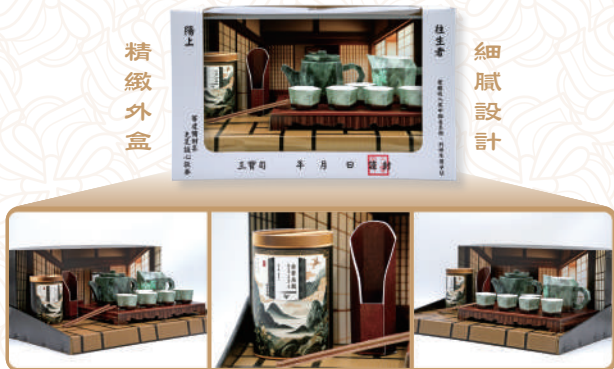

紙紮茶具組

成品尺寸：50x22x31cm 價格 $ 2000元