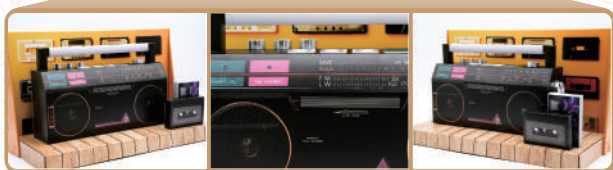

成品尺寸：50x22x31cm 價格 $ 2000元