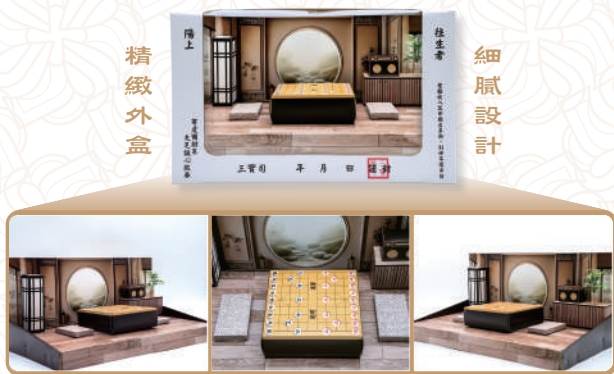

紙紮象棋組

成品尺寸：50x22x31cm 價格 $ 2000元