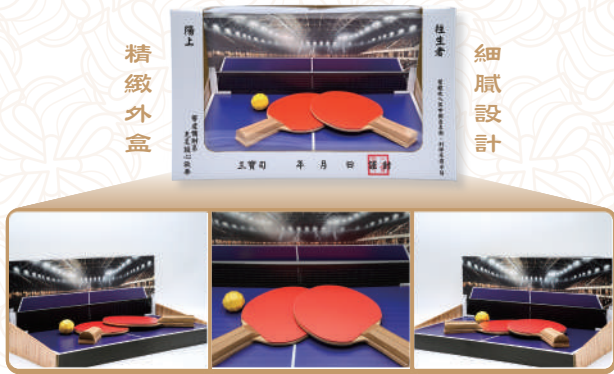

紙紮桌球拍禮盒

成品尺寸：50x22x31cm 價格 $ 2000元