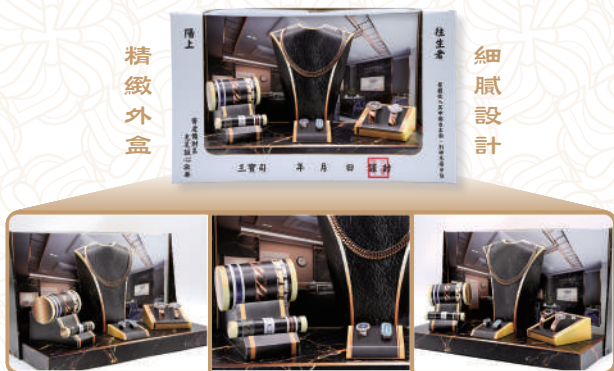

紙紮男士金飾禮盒

成品尺寸：50x22x31cm 價格 $ 2000元