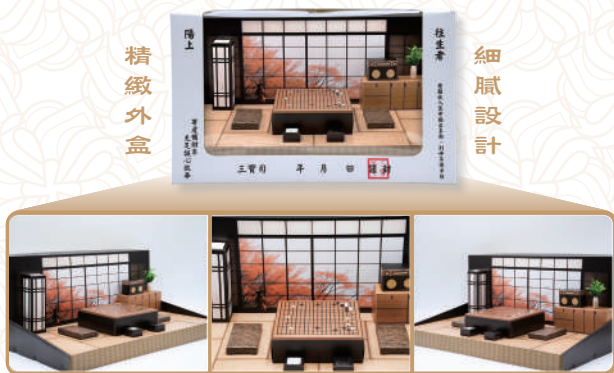

紙紮圍棋禮盒

成品尺寸：50x22x31cm 價格 $ 2000元

圖片僅供參考，商品依實際出貨為準