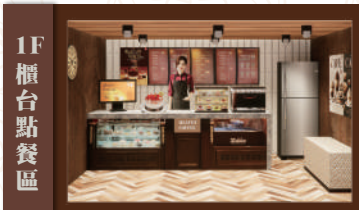

景觀咖啡廳

豪華版售價: $4800元

31公分

50公分

22公分

小爐口專用紙紮禮盒

禮盒內裝介紹

- 1F: 點餐櫃檯、甜點展示櫃、蛋糕櫃、冰淇淋櫃、咖啡機、室內沙發區、門口處迎賓人員、櫃台服務人員、戶外流水景觀沙發用餐區
- 2F: 室內沙發用餐區、精緻咖啡掛畫、戶外景觀豪華大露台、景觀樓梯、原木棧道長廊、露台沙發用餐區、植栽花圃、日式遮陽傘

圖片僅供參考，商品依實際出貨為準