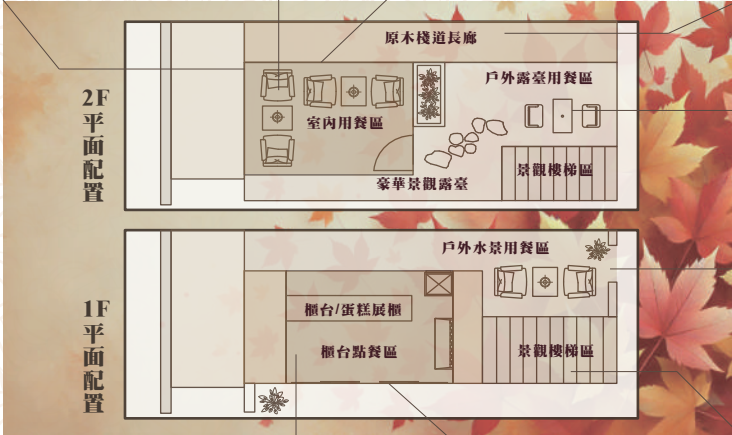

# 景觀咖啡廳

豪華版售價: \$4800元

31公分

50公分

22公分

### 禮盒內裝介紹

- 1F: 點餐櫃檯、甜點展示櫃、蛋糕櫃、冰淇淋櫃、咖啡機、室內沙發區、門口處迎賓人員、櫃台服務人員、戶外流水景觀沙發用餐區
- 2F: 室內沙發用餐區、精緻咖啡掛畫、戶外景觀豪華大露台、景觀樓梯、原木棧道長廊、露台沙發用餐區、植栽花圃、日式遮陽傘

圖片僅供參考，商品依實際出貨為準