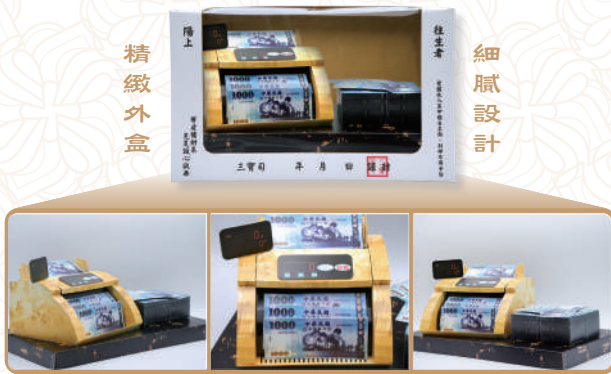

紙紮 金銀財寶

紙紮點鈔機

成品尺寸：50x22x31cm 價格 $ **2000**元