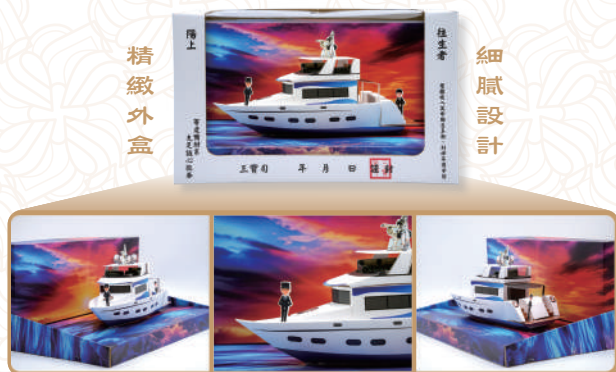

紙紮遊艇

成品尺寸：50x22x31cm 價格 $ 2000元