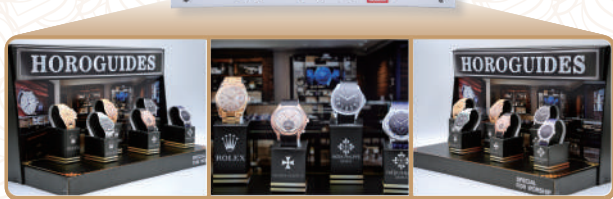

## 紙紮男士名錶組

成品尺寸：50x22x31cm 價格 \$ 2000元

精緻外盒  
細膩設計