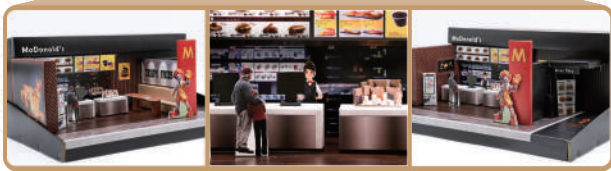

# 紙紮董事長辦公室

精緻外盒

細膩設計

成品尺寸：50x22x31cm 價格 \$ 2000元