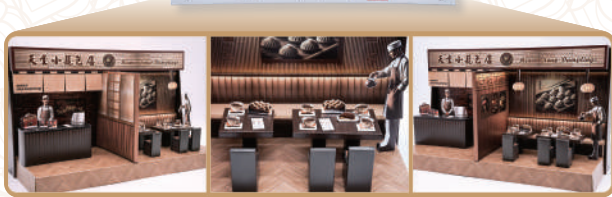

成品尺寸：50x22x31cm 價格 $ 2000元